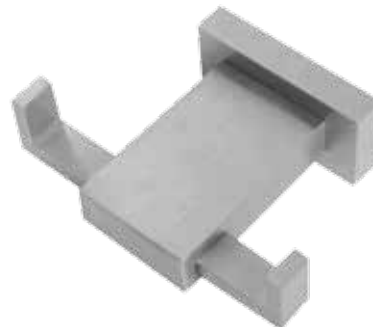

MH.318 Haken | *hook*

	MH.318	095	.20
h mm		72	
Ø mm		56x28	
		1	

4.

Inkl. Montageset, Montageart siehe Seite 86 | *incl. mounting set, mounting method see page 86*