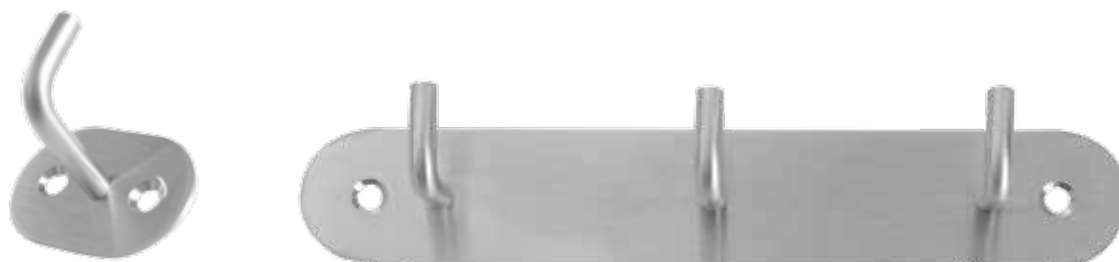

Hakenleisten
Handtuchhalter
Handtuchablagen
Garderobekonsolen
Kleiderbügel
hookboards
towel rails
towel racks
brackets
coat hangers

NEU
NEW

HA.406 Hakenleiste | *hookboard*

	HA.406	045	150	.20
h mm		30	30	
Anzahl Haken <i>number of hooks</i>		1	3	
		1	1	

Inkl. Montageset | *incl. mounting set*

HA.408 Hakenleiste | *hookboard*

	HA.408	220	.20
h mm		37	
Anzahl Haken <i>number of hooks</i>		4	
		1	

Inkl. Montageset | *incl. mounting set*

Hakenleisten | *hookboards*
 Handtuchhalter | *towel rails*
 Handtuchablagen | *towel racks*
 Garderobekonsolen | *brackets*
 Kleiderbügel | *coat hangers*

HA.409 Hakenleiste | *hookboard*

	HA.409	220	.20
h mm		41,5	
Anzahl Haken <i>number of hooks</i>		4	
		1	

Inkl. Montageset | *incl. mounting set*

5.

HA.410 Handtuchhalter | *towel rack*

**NEU
NEW**

	HA.410	400	.20
h mm		115	
Ø mm		10	
		1	