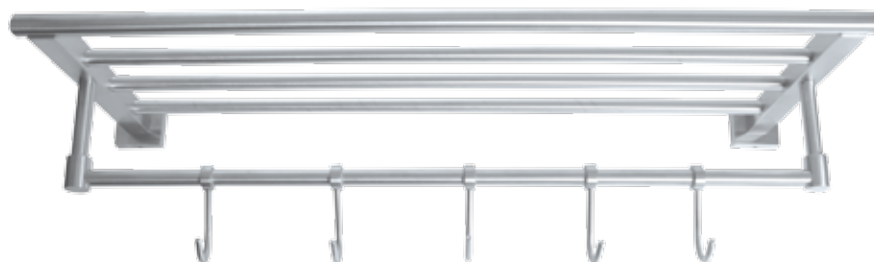

HA.464 Handtuchablage | *shower rack*

NEU
NEW

mm	HA.464	600	.20
h mm		200	
Ø mm		16	
		1	

Inkl. Montagematerial, Montageart siehe Seite 86 | *incl. mounting set, mounting method see page 86*