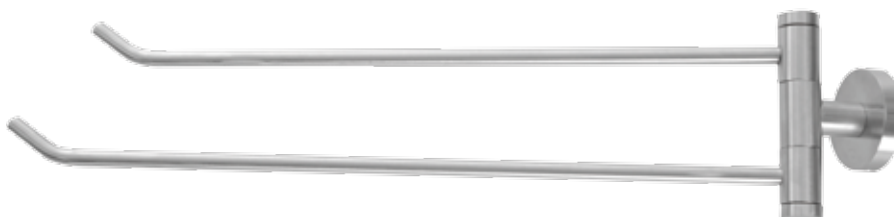

HA.454 Handtuchhalter | *towel rack*

NEU
NEW

mm	HA.454	390	.20
h mm		95	
Ø mm		8	
		1	

Inkl. Montagematerial, Montageart siehe Seite 86 | *incl. mounting set, mounting method see page 86*