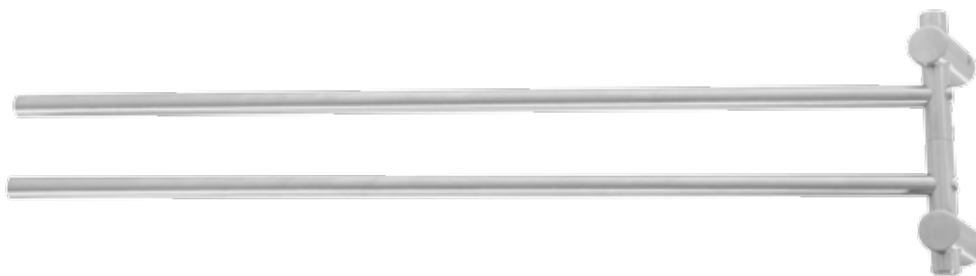

Inkl. Montageset | *incl. mounting set*

HA.408 Hakenleiste | *hookboard*

	HA.408	220	.20
h mm		37	
Anzahl Haken <i>number of hooks</i>		4	
		1	

Inkl. Montageset | *incl. mounting set*

Hakenleisten | *hookboards*
 Handtuchhalter | *towel rails*
 Handtuchablagen | *towel racks*
 Garderobekonsolen | *brackets*
 Kleiderbügel | *coat hangers*

HA.409 Hakenleiste | *hookboard*

	HA.409	220	.20
h mm		41,5	
Anzahl Haken <i>number of hooks</i>		4	
		1	

Inkl. Montageset | *incl. mounting set*

5.

HA.410 Handtuchhalter | *towel rack*

**NEU
NEW**

	HA.410	400	.20
h mm		115	
Ø mm		10	
		1	

Inkl. Montageset, Montageart siehe Seite 86 | *incl. mounting set, mounting method see page 86*

HA.451 Handtuchablage | *shower rack*

NEU
NEW

 mm	HA.451	625	.20
h mm		205	
Ø mm		19	
		1	

Inkl. Montagematerial, Montageart siehe Seite 86 | *incl. mounting set, mounting method see page 86*